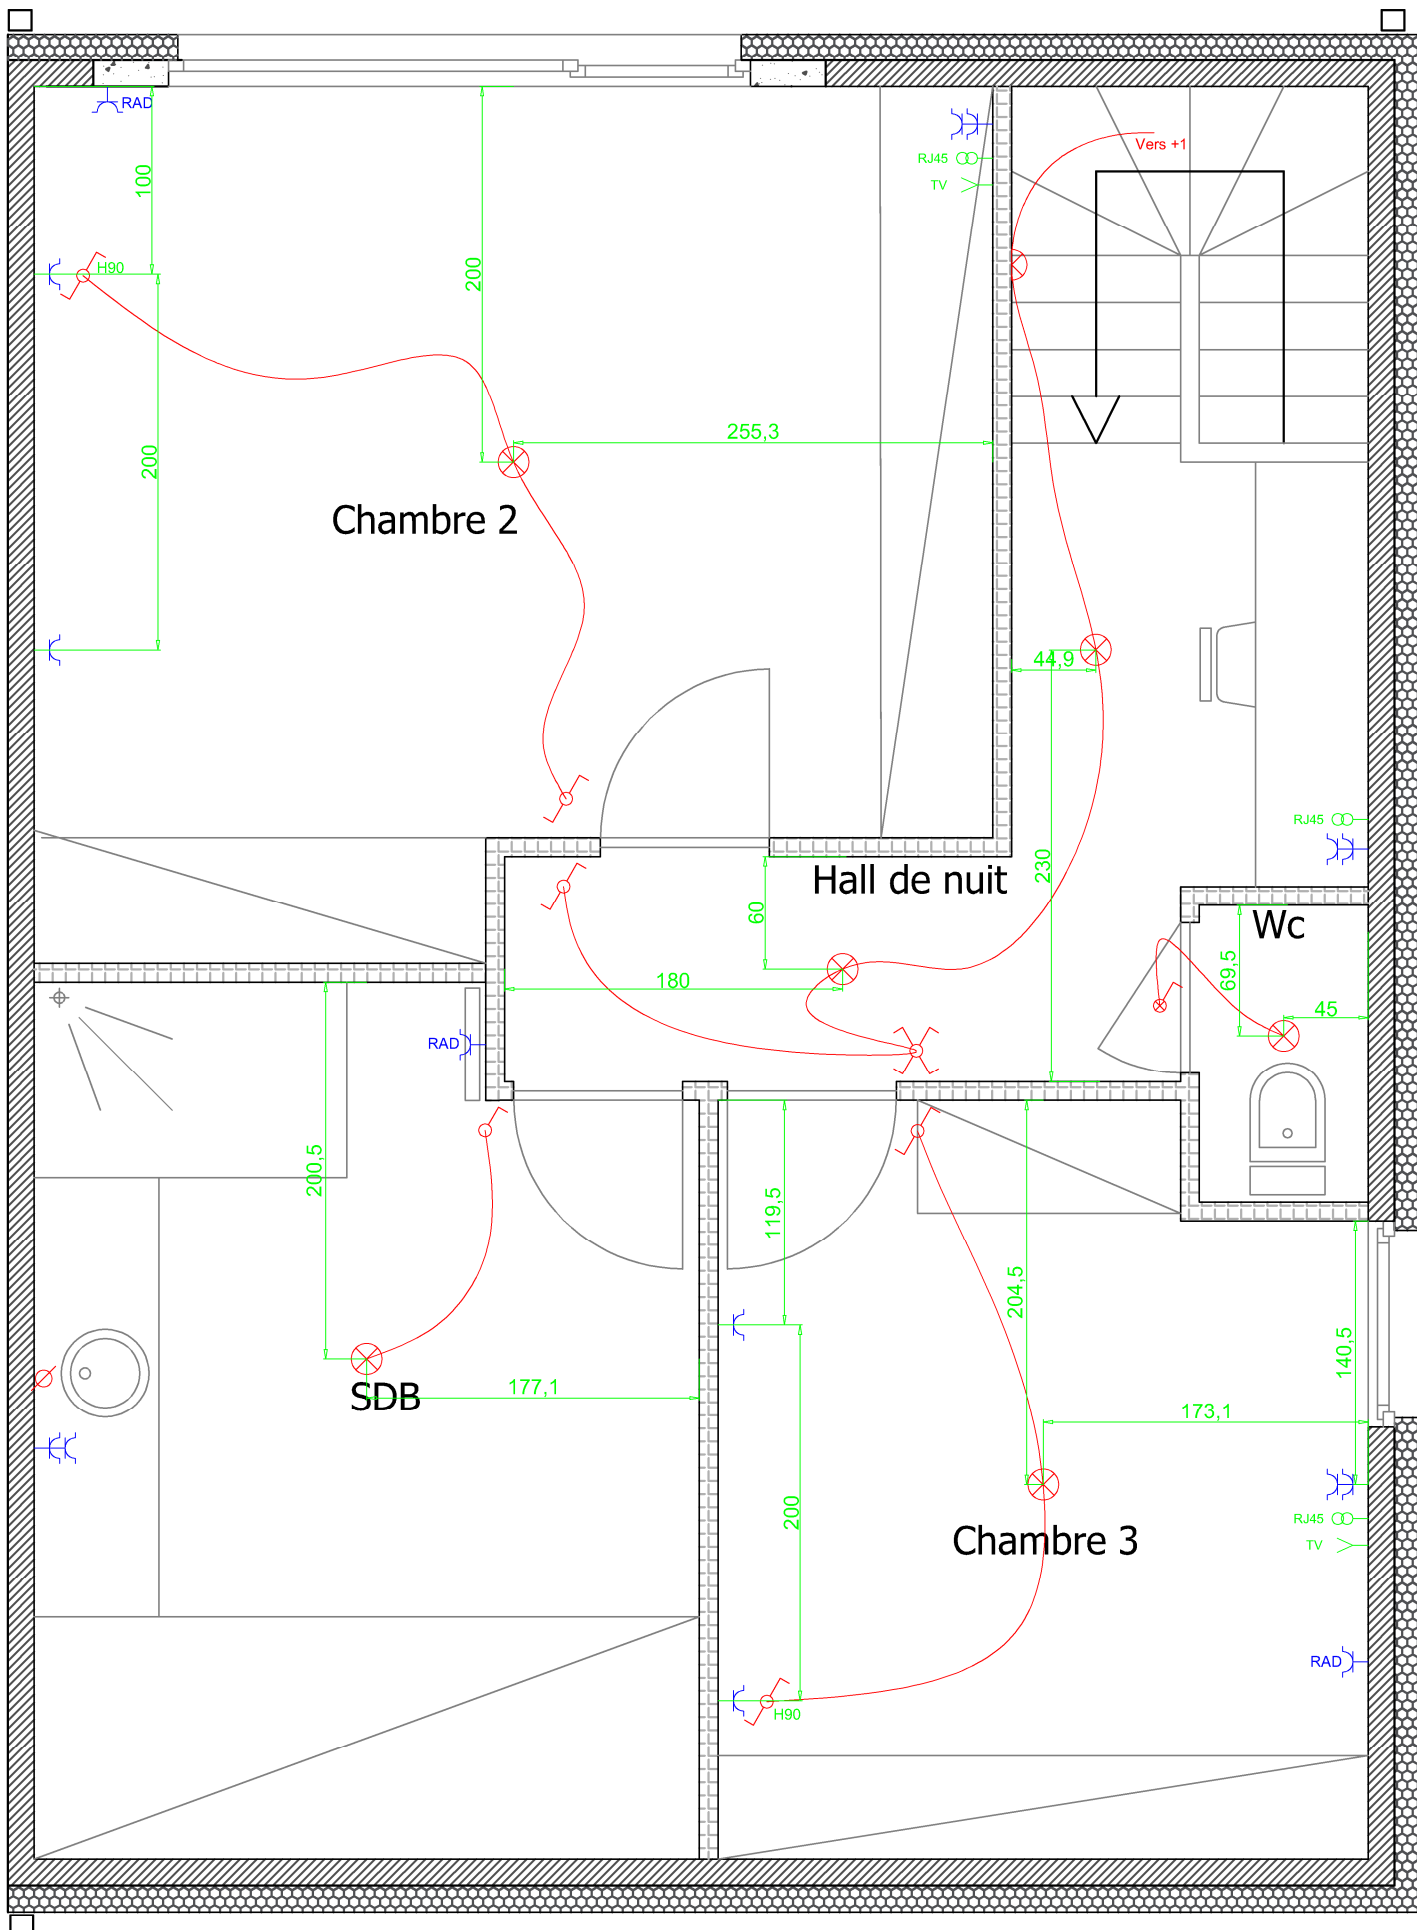

R+1

J-J BURNOTTE
ELECTRICITE GENERALE

Maison Droite
Salvacourt
6640 Vaux-Sur-Sûre

29-04-24

SIGNATURE V0

R+1

J-J BURNOTTE
ELECTRICITE GENERALE

Maison Droite
Salvacourt
6640 Vaux-Sur-Sûre