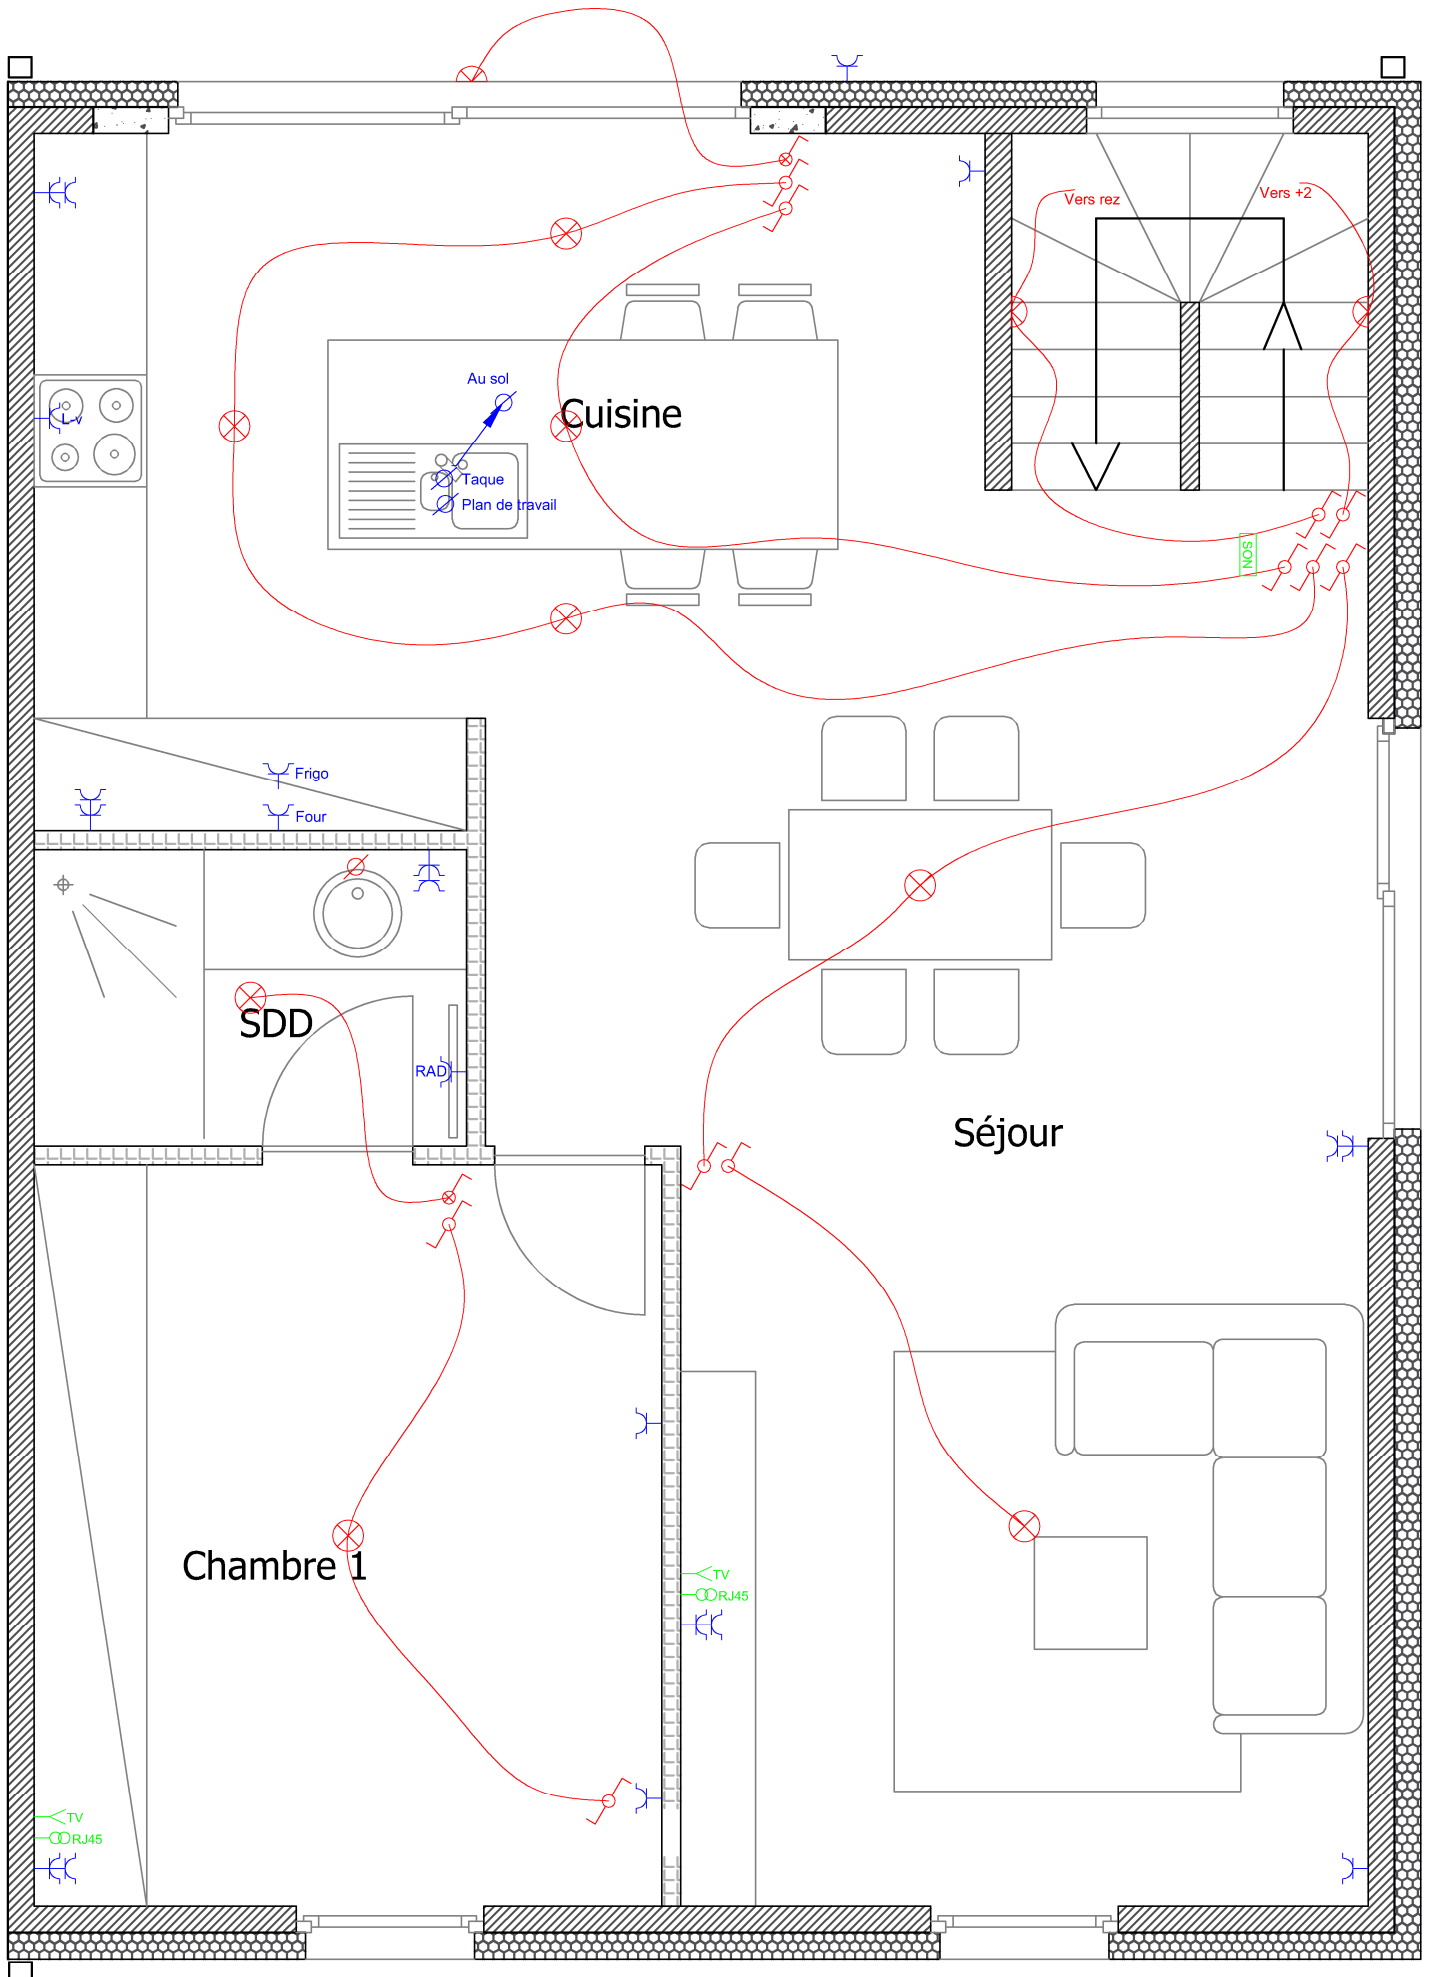

R+1

J-J BURNOTTE
ELECTRICITE GENERALE

Maison Droite
Salvacourt
6640 Vaux-Sur-Sûre

29-04-24

SIGNATURE V0

R+1

J-J BURNOTTE
ELECTRICITE GENERALE

Maison Droite
Salvacourt
6640 Vaux-Sur-Sûre