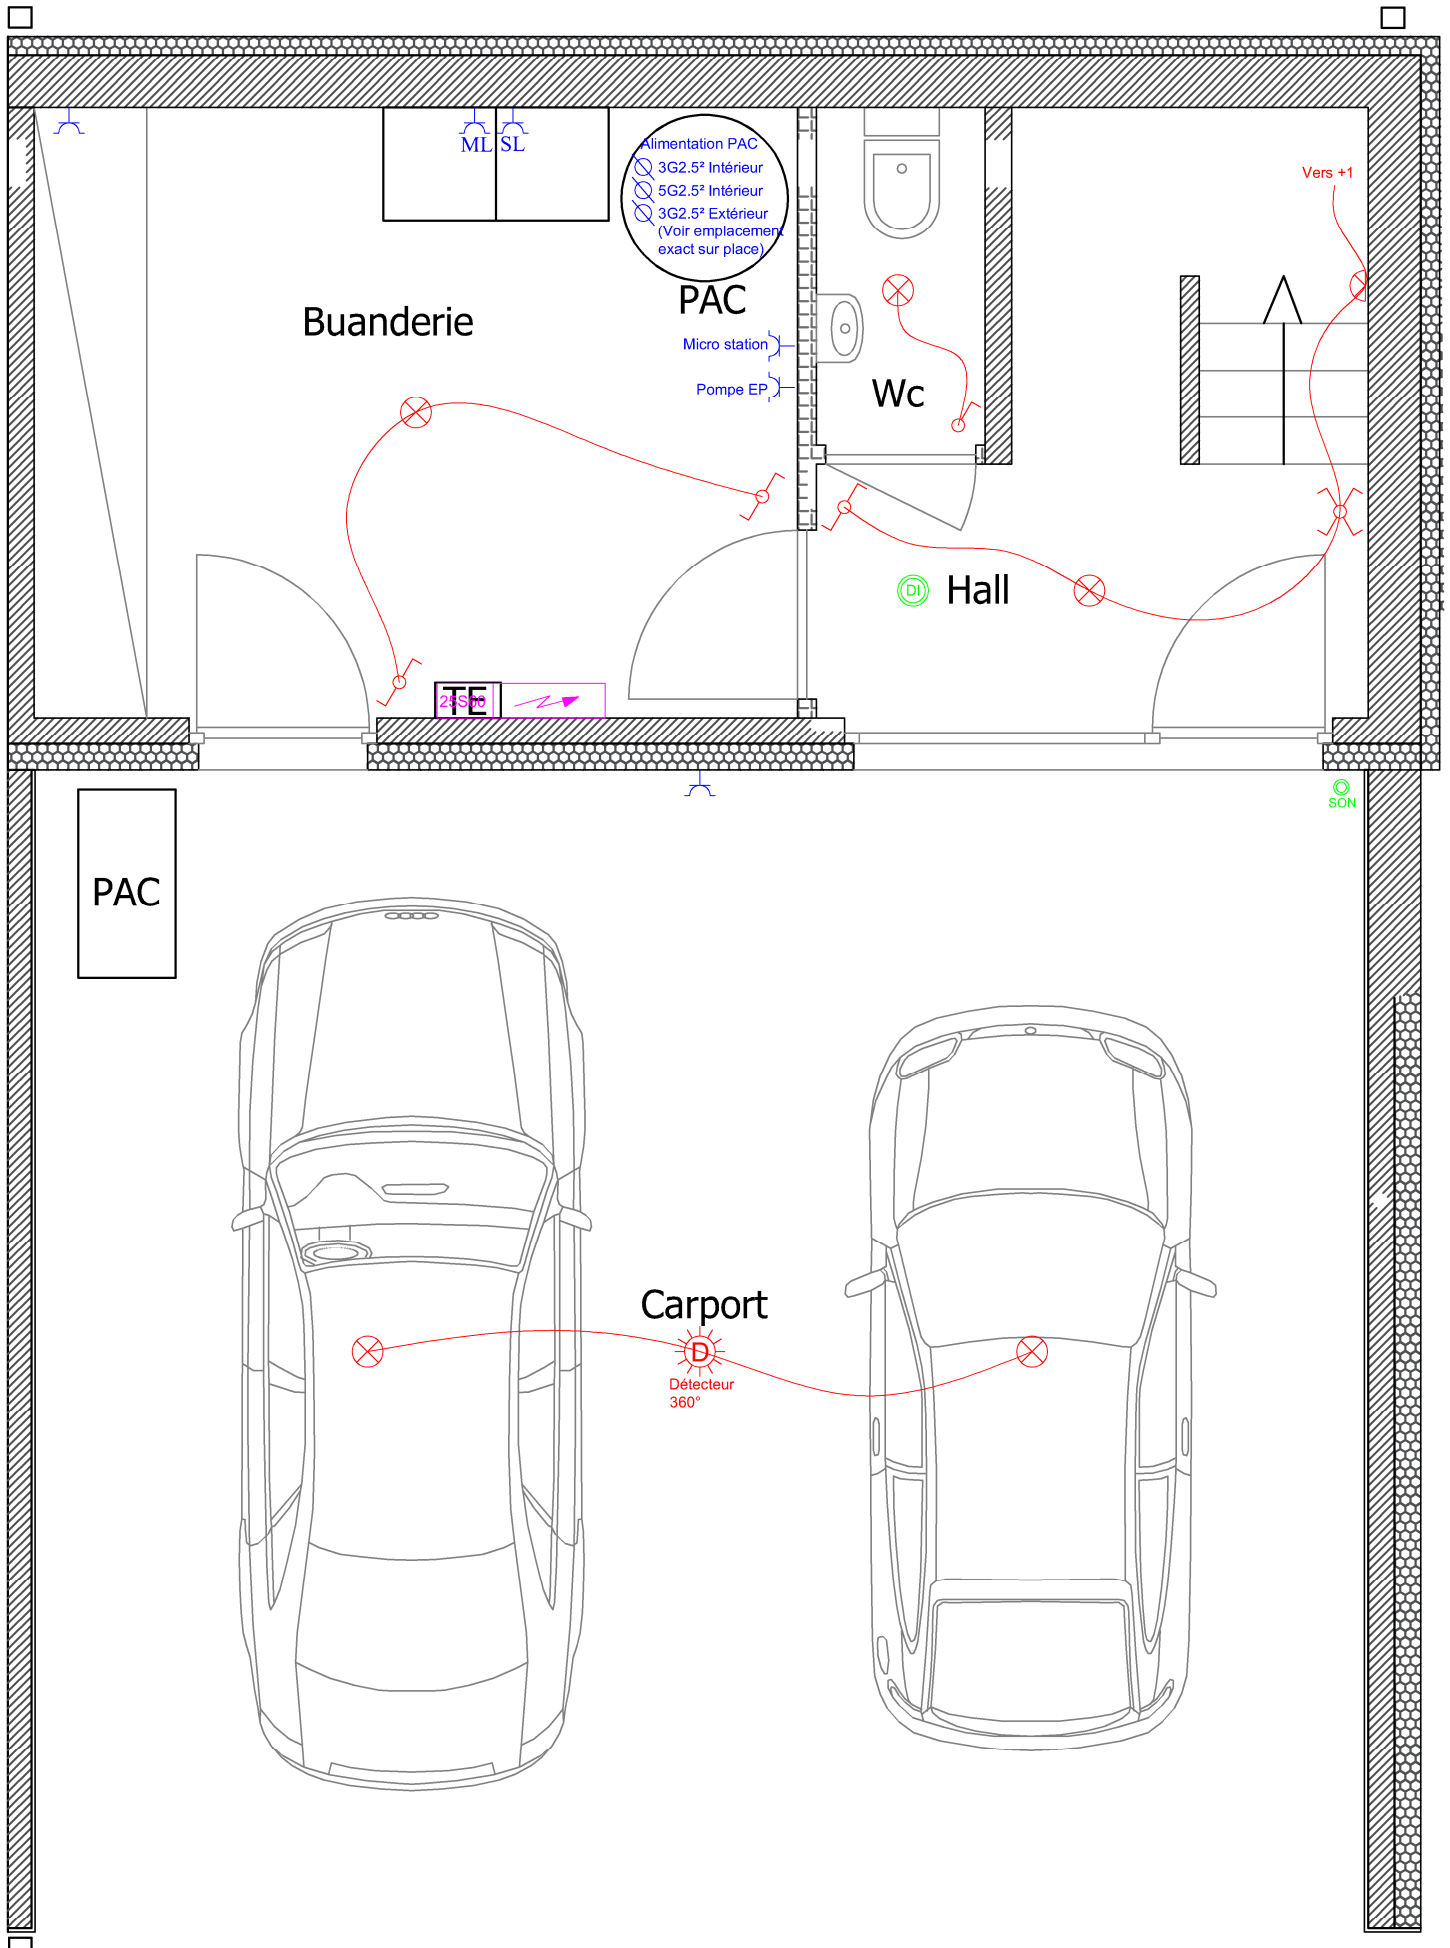

R+1

J-J BURNOTTE
ELECTRICITE GENERALE

Maison Droite
Salvacourt
6640 Vaux-Sur-Sûre

29-04-24

SIGNATURE V0

R+1

J-J BURNOTTE
ELECTRICITE GENERALE

Maison Droite
Salvacourt
6640 Vaux-Sur-Sûre